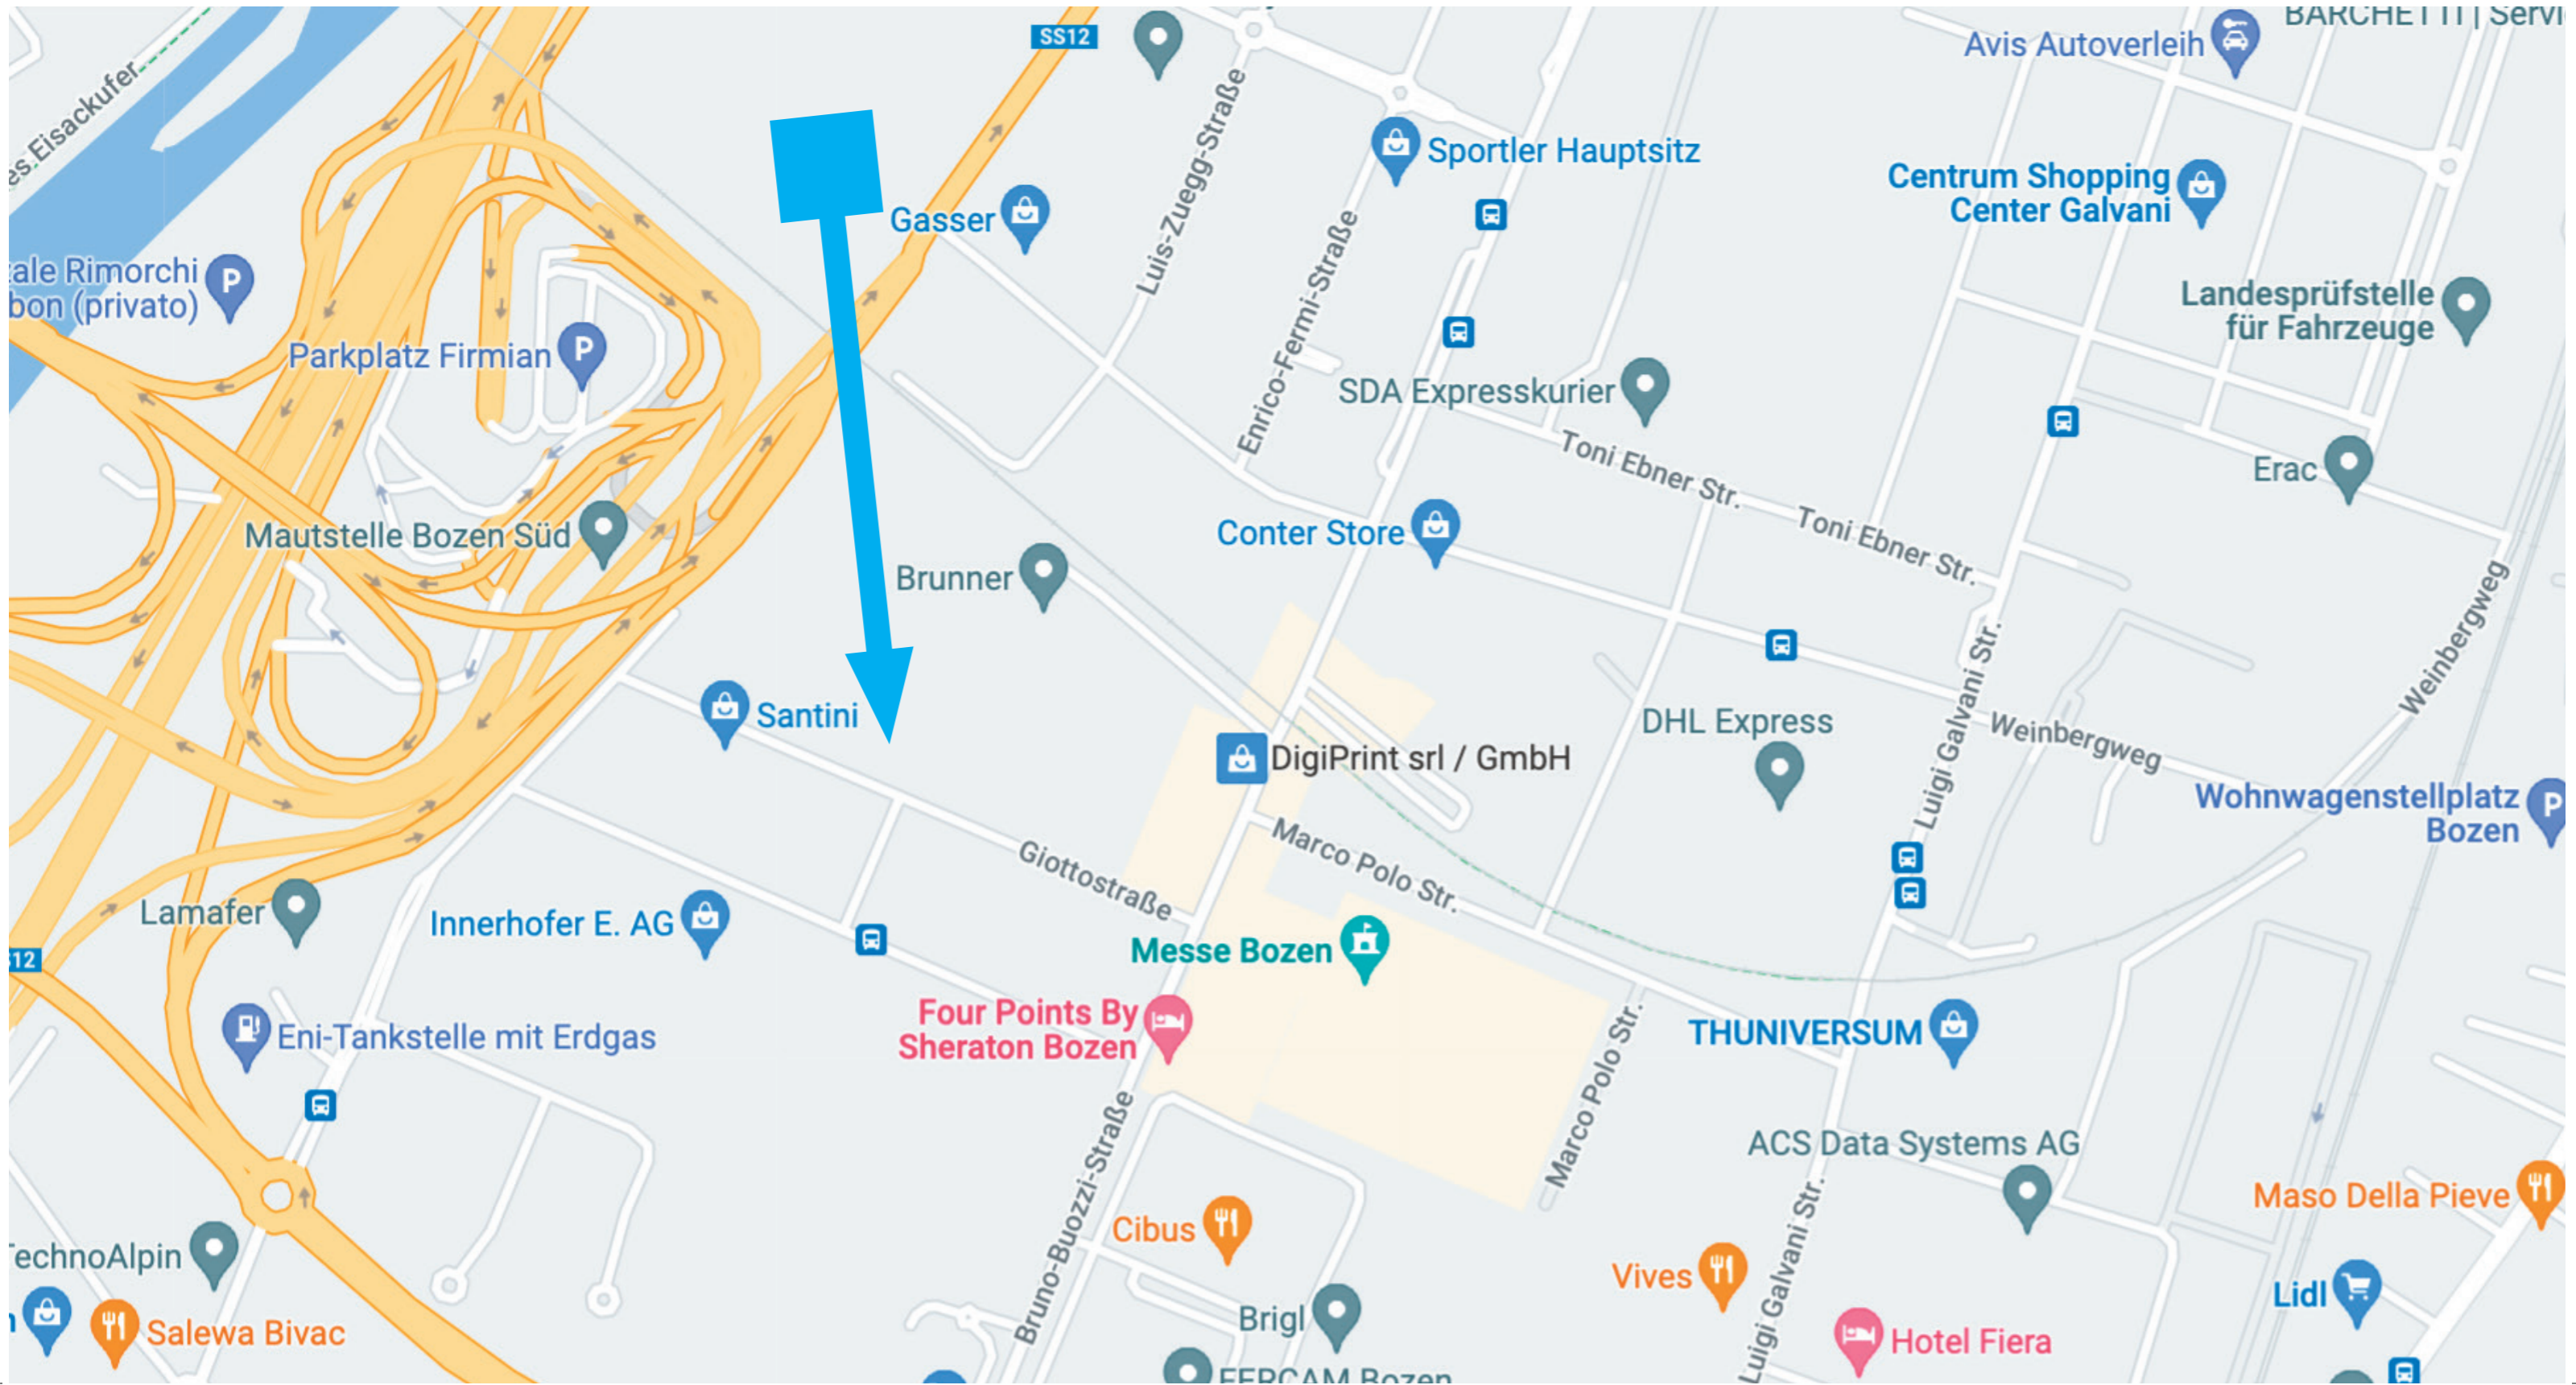

Rückgabestelle Wahlmaterial

Richtung Messe Bozen - Gebäude Archimod Giottostraße 13 Bozen

Punto di ritorno per il materiale elettorale

In direzione Fiera Bolzano - Palazzo Archimod Via Giotto 13 Bolzano